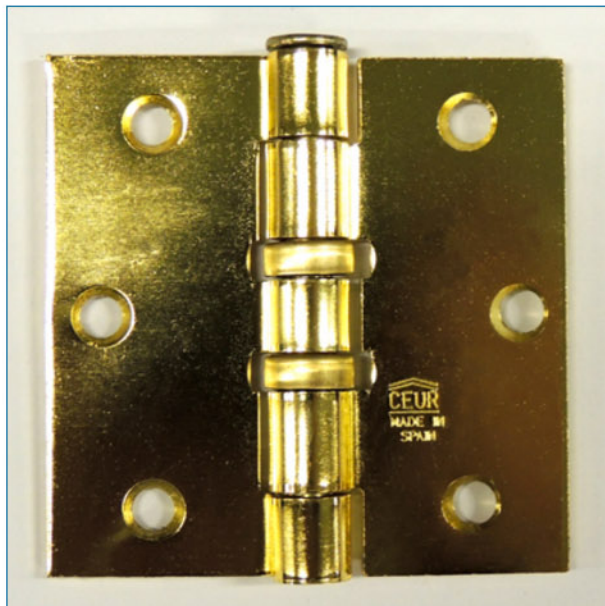

BISAGRA
Serie 95

BISARAN 

Bisagra Serie 95 / 955 - 956

955 BCV

Acabados: 955 (Canto cuadrado) - 956 (Canto redondo)

	LO	LACADO ORO
	LD	LACADO DORADO
	LC	LACADO CROMADO
	CM	CROMO MATE
	NM	NIQUEL MATE
	LI	LACADO INOX
	BVC	BRONCE PULIDO
	LT	LATONADO
	PV	PAVONADO
	ZN	ZINCADO

TABLAS DE MEDIDAS Y CROQUIS

MOD. 955-956	A	B	C	D	E
3" x 3"	3" 76	3" 76	6	6	2
3 1/2" x 3 1/2"	3 1/2" 89	3 1/2" 89	6	7	2.30
4" x 4"	4" 101	4" 101	6.75	7	2.40

Bisagra Serie 95 / 957 - 958

Bisagra 957 Lacado Oro

Acabados: 957 (Canto cuadrado) - 958 (Canto redondo) con rodamientos

	LO	LACADO ORO
	LD	LACADO DORADO
	LC	LACADO GROMADO
	BV2	BRONCE
	LN	LACADO NIQUEL
	ZN	ZINCADO

Tipos de remate

Remate bola, remate largo y eje americano