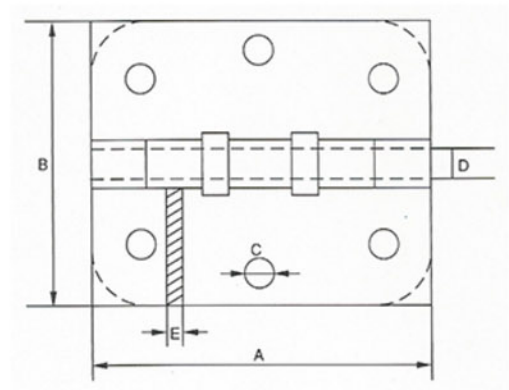

TABLAS DE MEDIDAS Y CROQUIS

MOD. 955-956	A	B	C	D	E
3" x 3"	3" 76	3" 76	6	6	2
3 1/2" x 3 1/2"	3 1/2" 89	3 1/2" 89	6	7	2.30
4" x 4"	4" 101	4" 101	6.75	7	2.40

Bisagra Serie 95 / 957 - 958

Bisagra 957 Lacado Oro

Acabados: 957 (Canto cuadrado) - 958 (Canto redondo) con rodamientos

	LO	LACADO ORO
	LD	LACADO DORADO
	LC	LACADO GROMADO
	BV2	BRONCE
	LN	LACADO NIQUEL
	ZN	ZINCADO

Tipos de remate

Remate bola, remate largo y eje americano

TABLAS DE MEDIDAS Y CROQUIS

MOD. 957 -958	A	B	C	D	E
3" x 3"	3" 76	3" 76	6	7	2
3 1/2" x 3 1/2"	3 1/2" 89	3 1/2" 89	6	7	2.30

Polígono Industrial Pagatza
Pabellón 3 Fase 2, nº 20
20690 ELGETA (Gipuzkoa)

T: +34 943 78 82 32. +34 943 76 80 50
F: +34 943 78 91 29